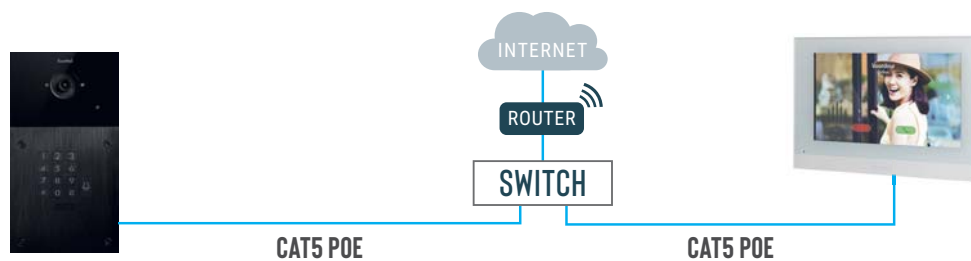

HOE INSTALLEREN?

① NIEUWE BEKABELING