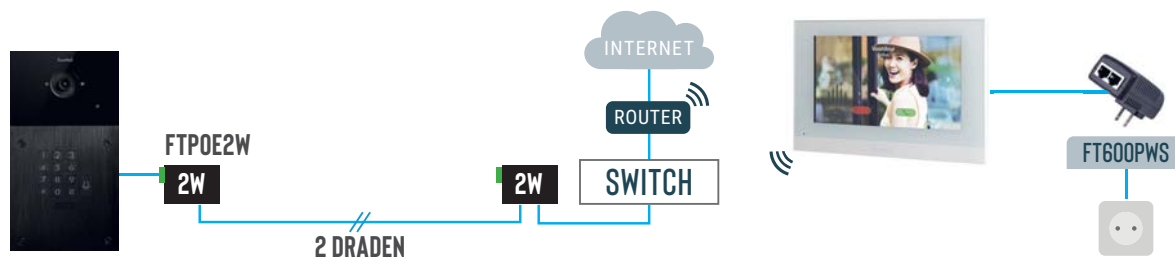

U heeft dus geen bekabeling meer nodig.

FT30CC

Gebruik de optionele FT(B)30CC monitor als bedieningspaneel voor eender welk domoticasysteem, camerasysteem of alarmsysteem.

Onder andere compatibel met:

HOE INSTALLEREN?

① NIEUWE BEKABELING

② OUDE BEKABELING

③ GEBRUIK MONITOR ALS WIFI-BRIDGE

④ 4G MODEM

fasttel

Door Entry Systems

FASTTEL BELGIUM (Headquarters)

Klipsenstraat 18A, 9160 Lokeren | T +32 (0)9 244 65 20
info@fasttel.com | www.fasttel.com