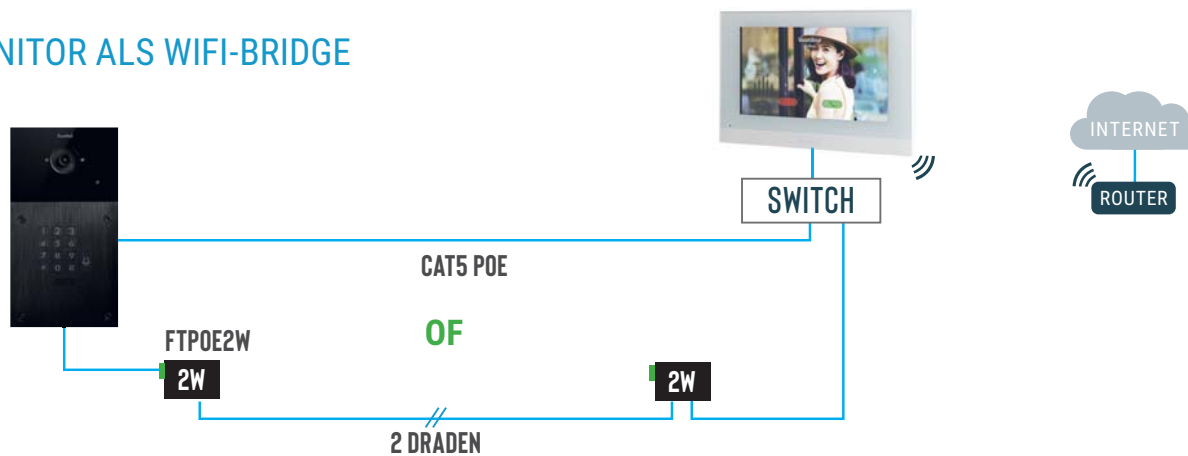

U heeft dus geen bekabeling meer nodig.

FT30CC

Gebruik de optionele FT(B)30CC monitor als bedieningspaneel voor eender welk domoticasysteem, camerasysteem of alarmsysteem.

Onder andere compatibel met:

HOE INSTALLEREN?

① NIEUWE BEKABELING

② OUDE BEKABELING

③ GEBRUIK MONITOR ALS WIFI-BRIDGE

④ 4G MODEM

fasttel

Door Entry Systems

FASTTEL BELGIUM (Headquarters)

Klipsenstraat 18A, 9160 Lokeren | T +32 (0)9 244 65 20
info@fasttel.com | www.fasttel.com