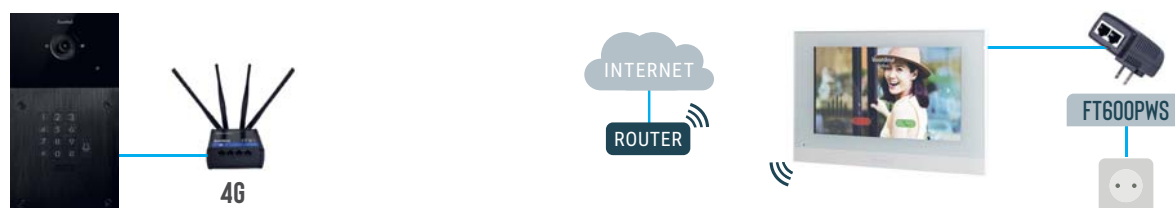

U heeft dus geen bekabeling meer nodig.

FT30CC

Gebruik de optionele FT(B)30CC monitor als bedieningspaneel voor eender welk domoticasysteem, camerasysteem of alarmsysteem.

Onder andere compatibel met:

HOE INSTALLEREN?

① NIEUWE BEKABELING

② OUDE BEKABELING

③ GEBRUIK MONITOR ALS WIFI-BRIDGE

④ 4G MODEM

fasttel

Door Entry Systems

FASTTEL BELGIUM (Headquarters)

Klipsenstraat 18A, 9160 Lokeren | T +32 (0)9 244 65 20
info@fasttel.com | www.fasttel.com